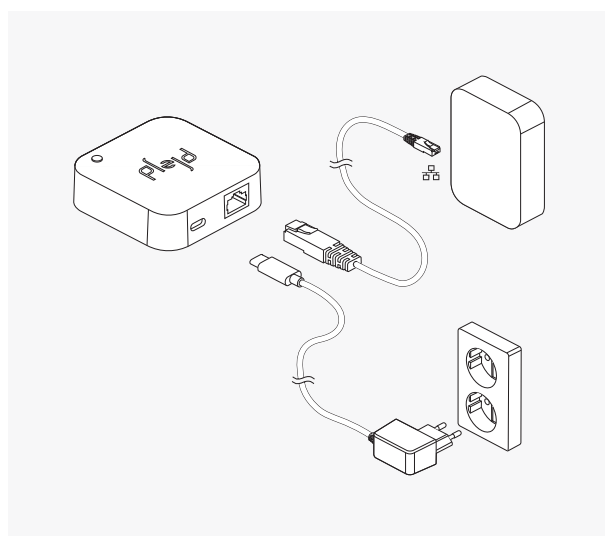

Gateway

GWY-01
SNRO. 26 189 20

Gateway yhdistää käyttäjän Plejd-meshin Internetiin, jolloin Plejd-järjestelmää voidaan ohjata käyttäjän sijainnista riippumatta.

- Mahdollistaa etäohjauksen.
- Mahdollista aktivoida lomatoiminto.
- Pitää aikatoiminnot oikeassa ajassa, jos sattuu sähkökatkos.
- Yhdistetään sähköpistorasiaan muuntajalla ja Ethernet-lähiverkkoon.
- Toimii nykyisen mesh-verkon osana kun sovellus asennetaan.
- Mahdollistaa integroimisen kolmannen osapuolen järjestelmään, kuten Google Home, Apple HomeKit® ja Homey.

VERKKOSOVITIN

Virtalähde kytketään mukana toimitettavalla USB-C-sovittimella.

TEHONKULUTUS

0,6 W

KÄYTTÖLÄMPÖTILA

0 ... +35 °C

MITAT

70x70x20 mm